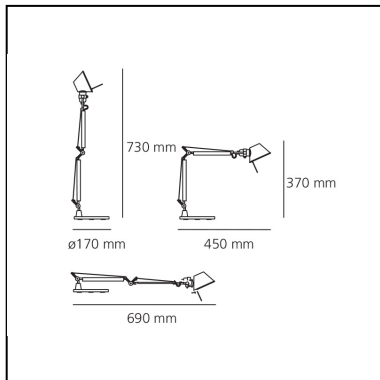

Tolomeo Micro Table - Anodized red - Body Lamp + Base

Michele De Lucchi
Giancarlo Fassina

IP20    

LUMINARIA

- Potencia (W): **5W**
- Tensión de alimentación: **220V-240V**
- Flujo Luminoso (lm): **267lm**
- Efficiency: **57%**
- Efficacy: **53.33lm/W**
- CRI: **80**

Notas

Interchangeable support: table base, clamp, desk fixed support and twin support that allows two independent lamp units to be fitted. Possibility to mount LED source on E14 Socket

ESPECIFICACIONES

Base y estructura con brazos móviles de aluminio pulido; difusor en aluminio anodizado opaco o brillante; articulaciones y soportes de aluminio brillante. Sistema de equilibrado a muelles. El código se refiere sólo al cuerpo de la lámpara.

CÓDIGO PRODUCTO: A011810

CARACTERÍSTICAS

- Código del artículo: **A011810**
- Color: **Rojo anodizado**
- Instalación: **Sobremesa**
- Material: **Aluminium, steel**
- Serie: **Design Collection**
- diseño: **Michele De Lucchi, Giancarlo Fassina**

DIMENSIONES

- Longitud: **cm 45**
- Altura: **cm 37**
- Diámetro base: **cm 17**
- Extensión máxima en altura: **cm 73**
- Extensión máxima a lo ancho: **cm 69**

FUENTES DE LUZ NON INCLUIDAS
local.page.schedaprodotto.technica.label.ledsesclusialt=
FUENTES DE LUZ ALTERNATIVAS